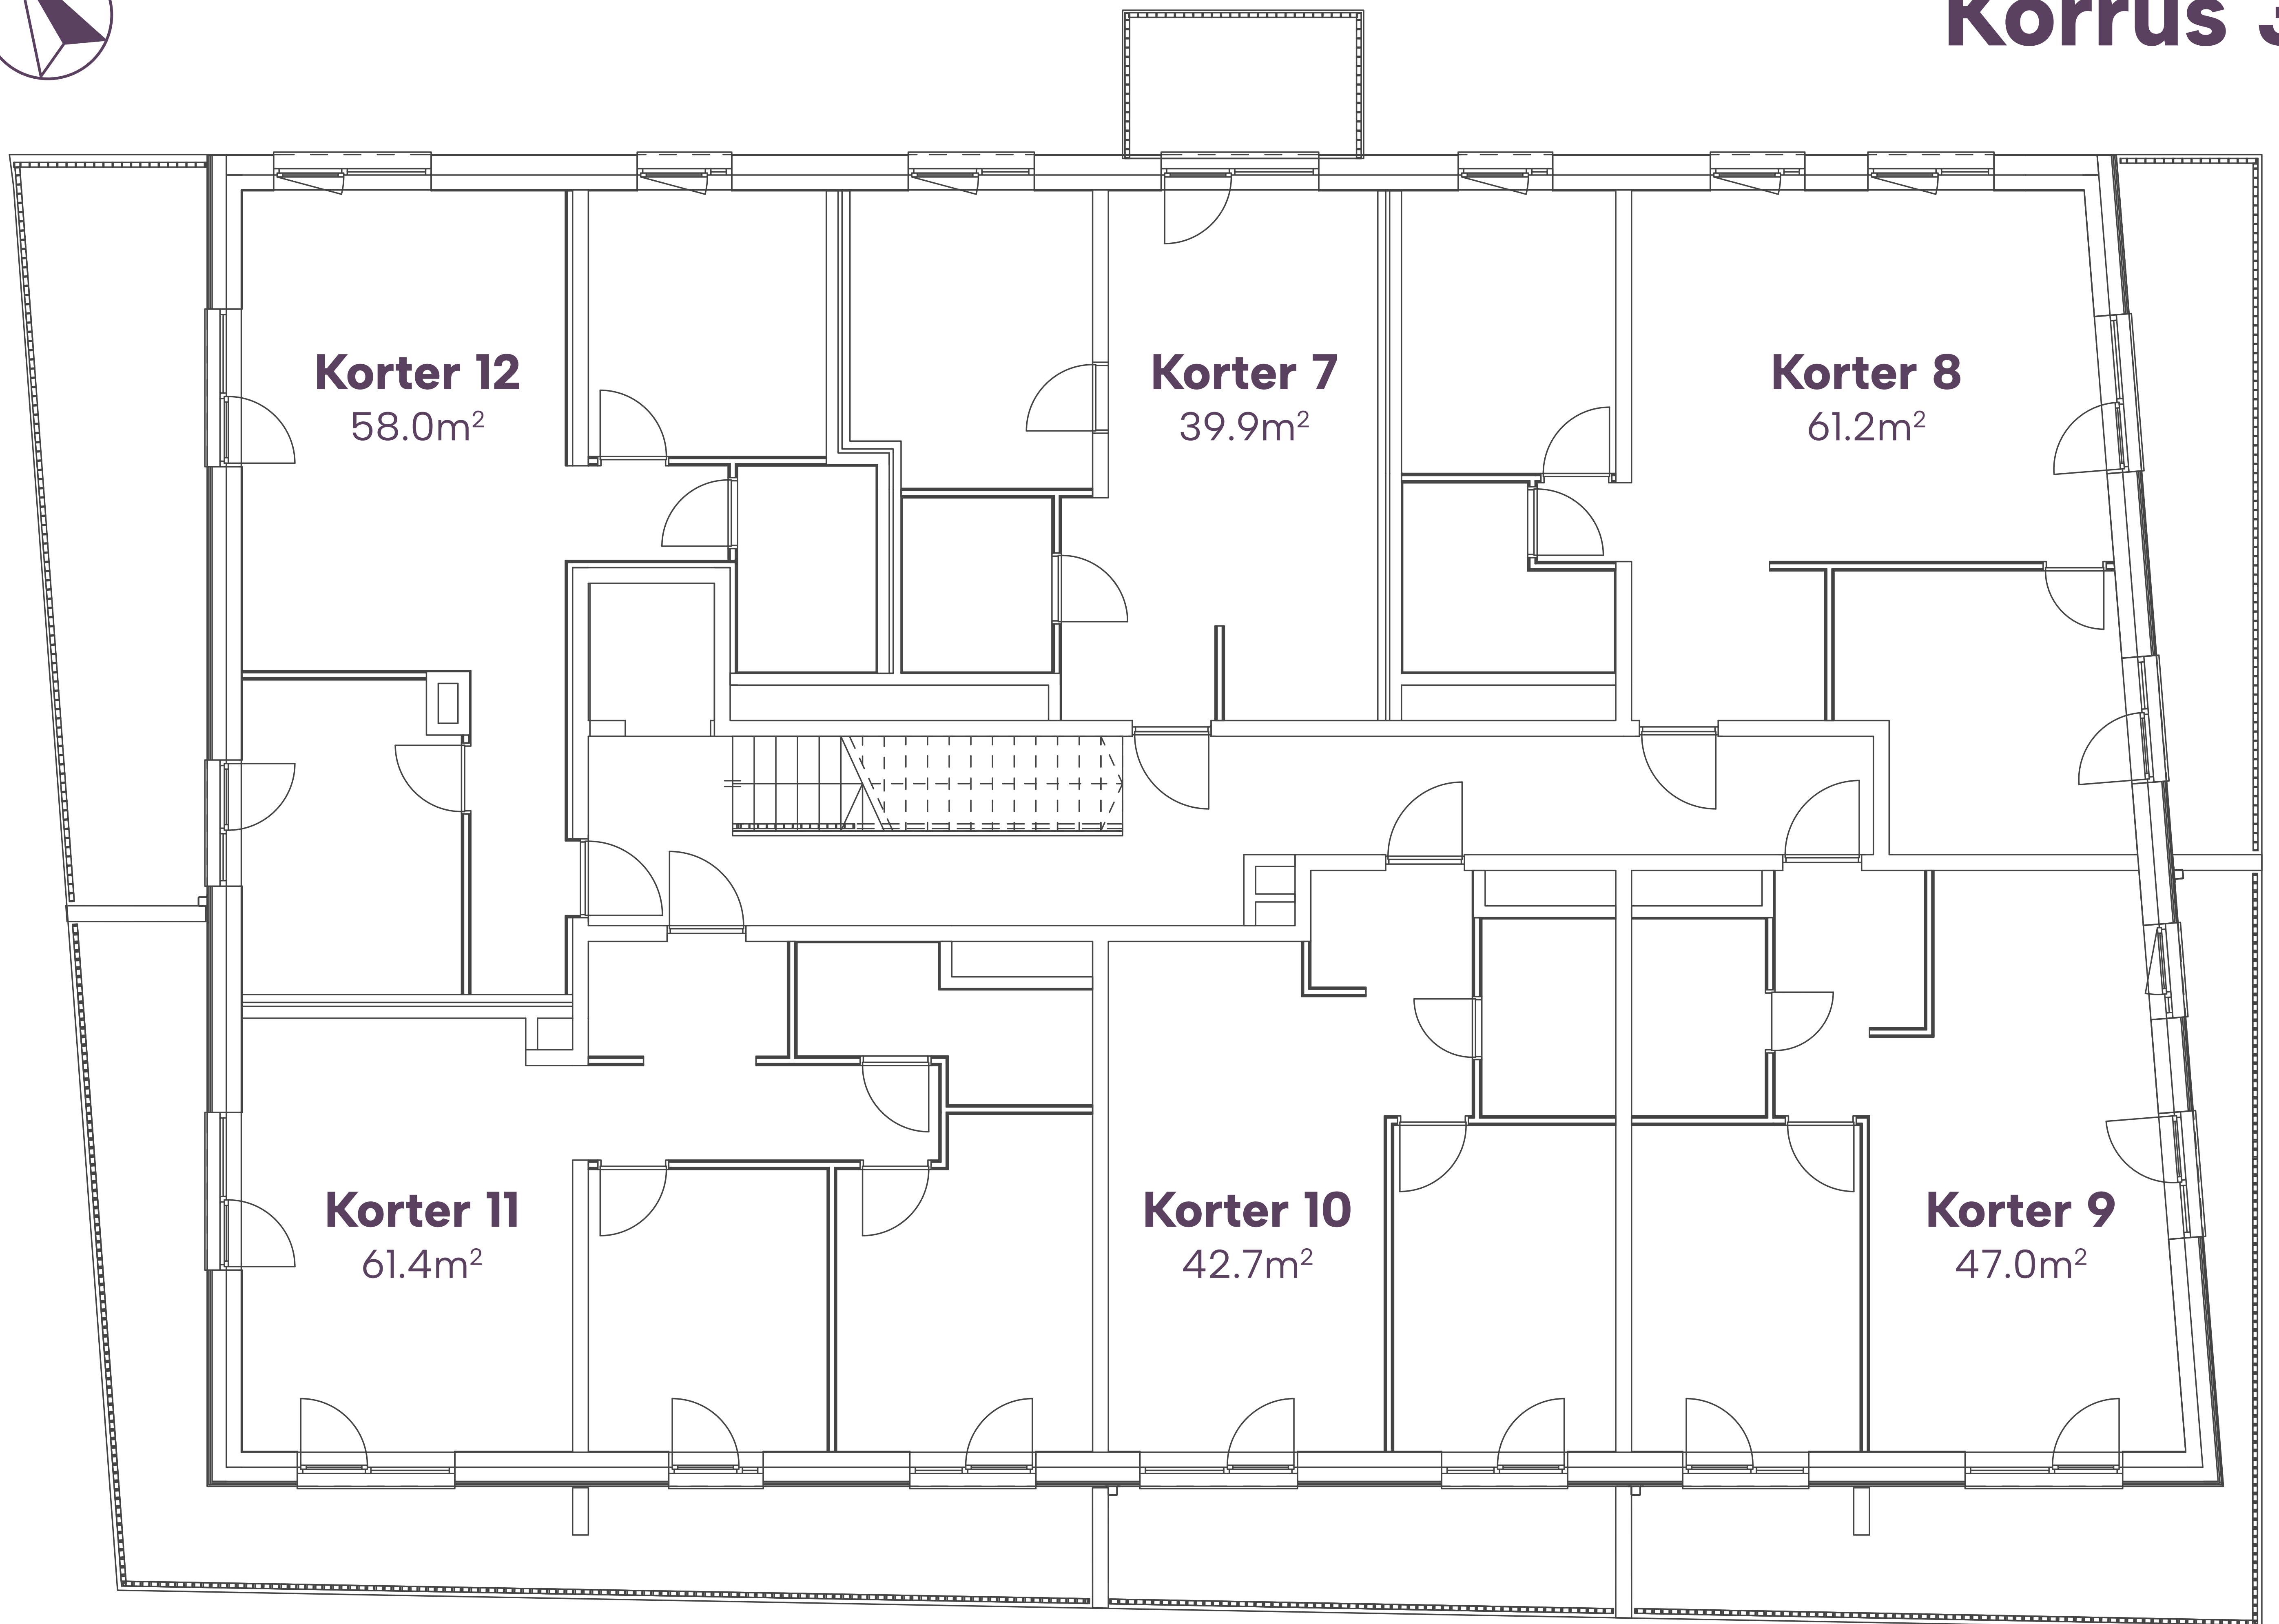

Siili 12
Korrus 2

SILLI TÄNAV

EMAJÕGI

Korter 6
58.0m²

Korter 1
39.9m²

Korter 2
61.2m²

Korter 5
61.4m²

Korter 4
42.7m²

Korter 3
47.0m²

Siili 12
Korrus 3

SILII TÄNNAV

EMAJÕGI

Siili 12
Korrus 4

SILLI TÄNAV

EMAJÕGI

Siili 12
Korrus 5

SILLI TÄNAV

EMAJÕGI

Siili 12
Korrus 6

SILILI TÄNNAV

EMAJÕGI

Siili 12
Korrus 7

SILILI TÄNNAV

EMAJÕGI