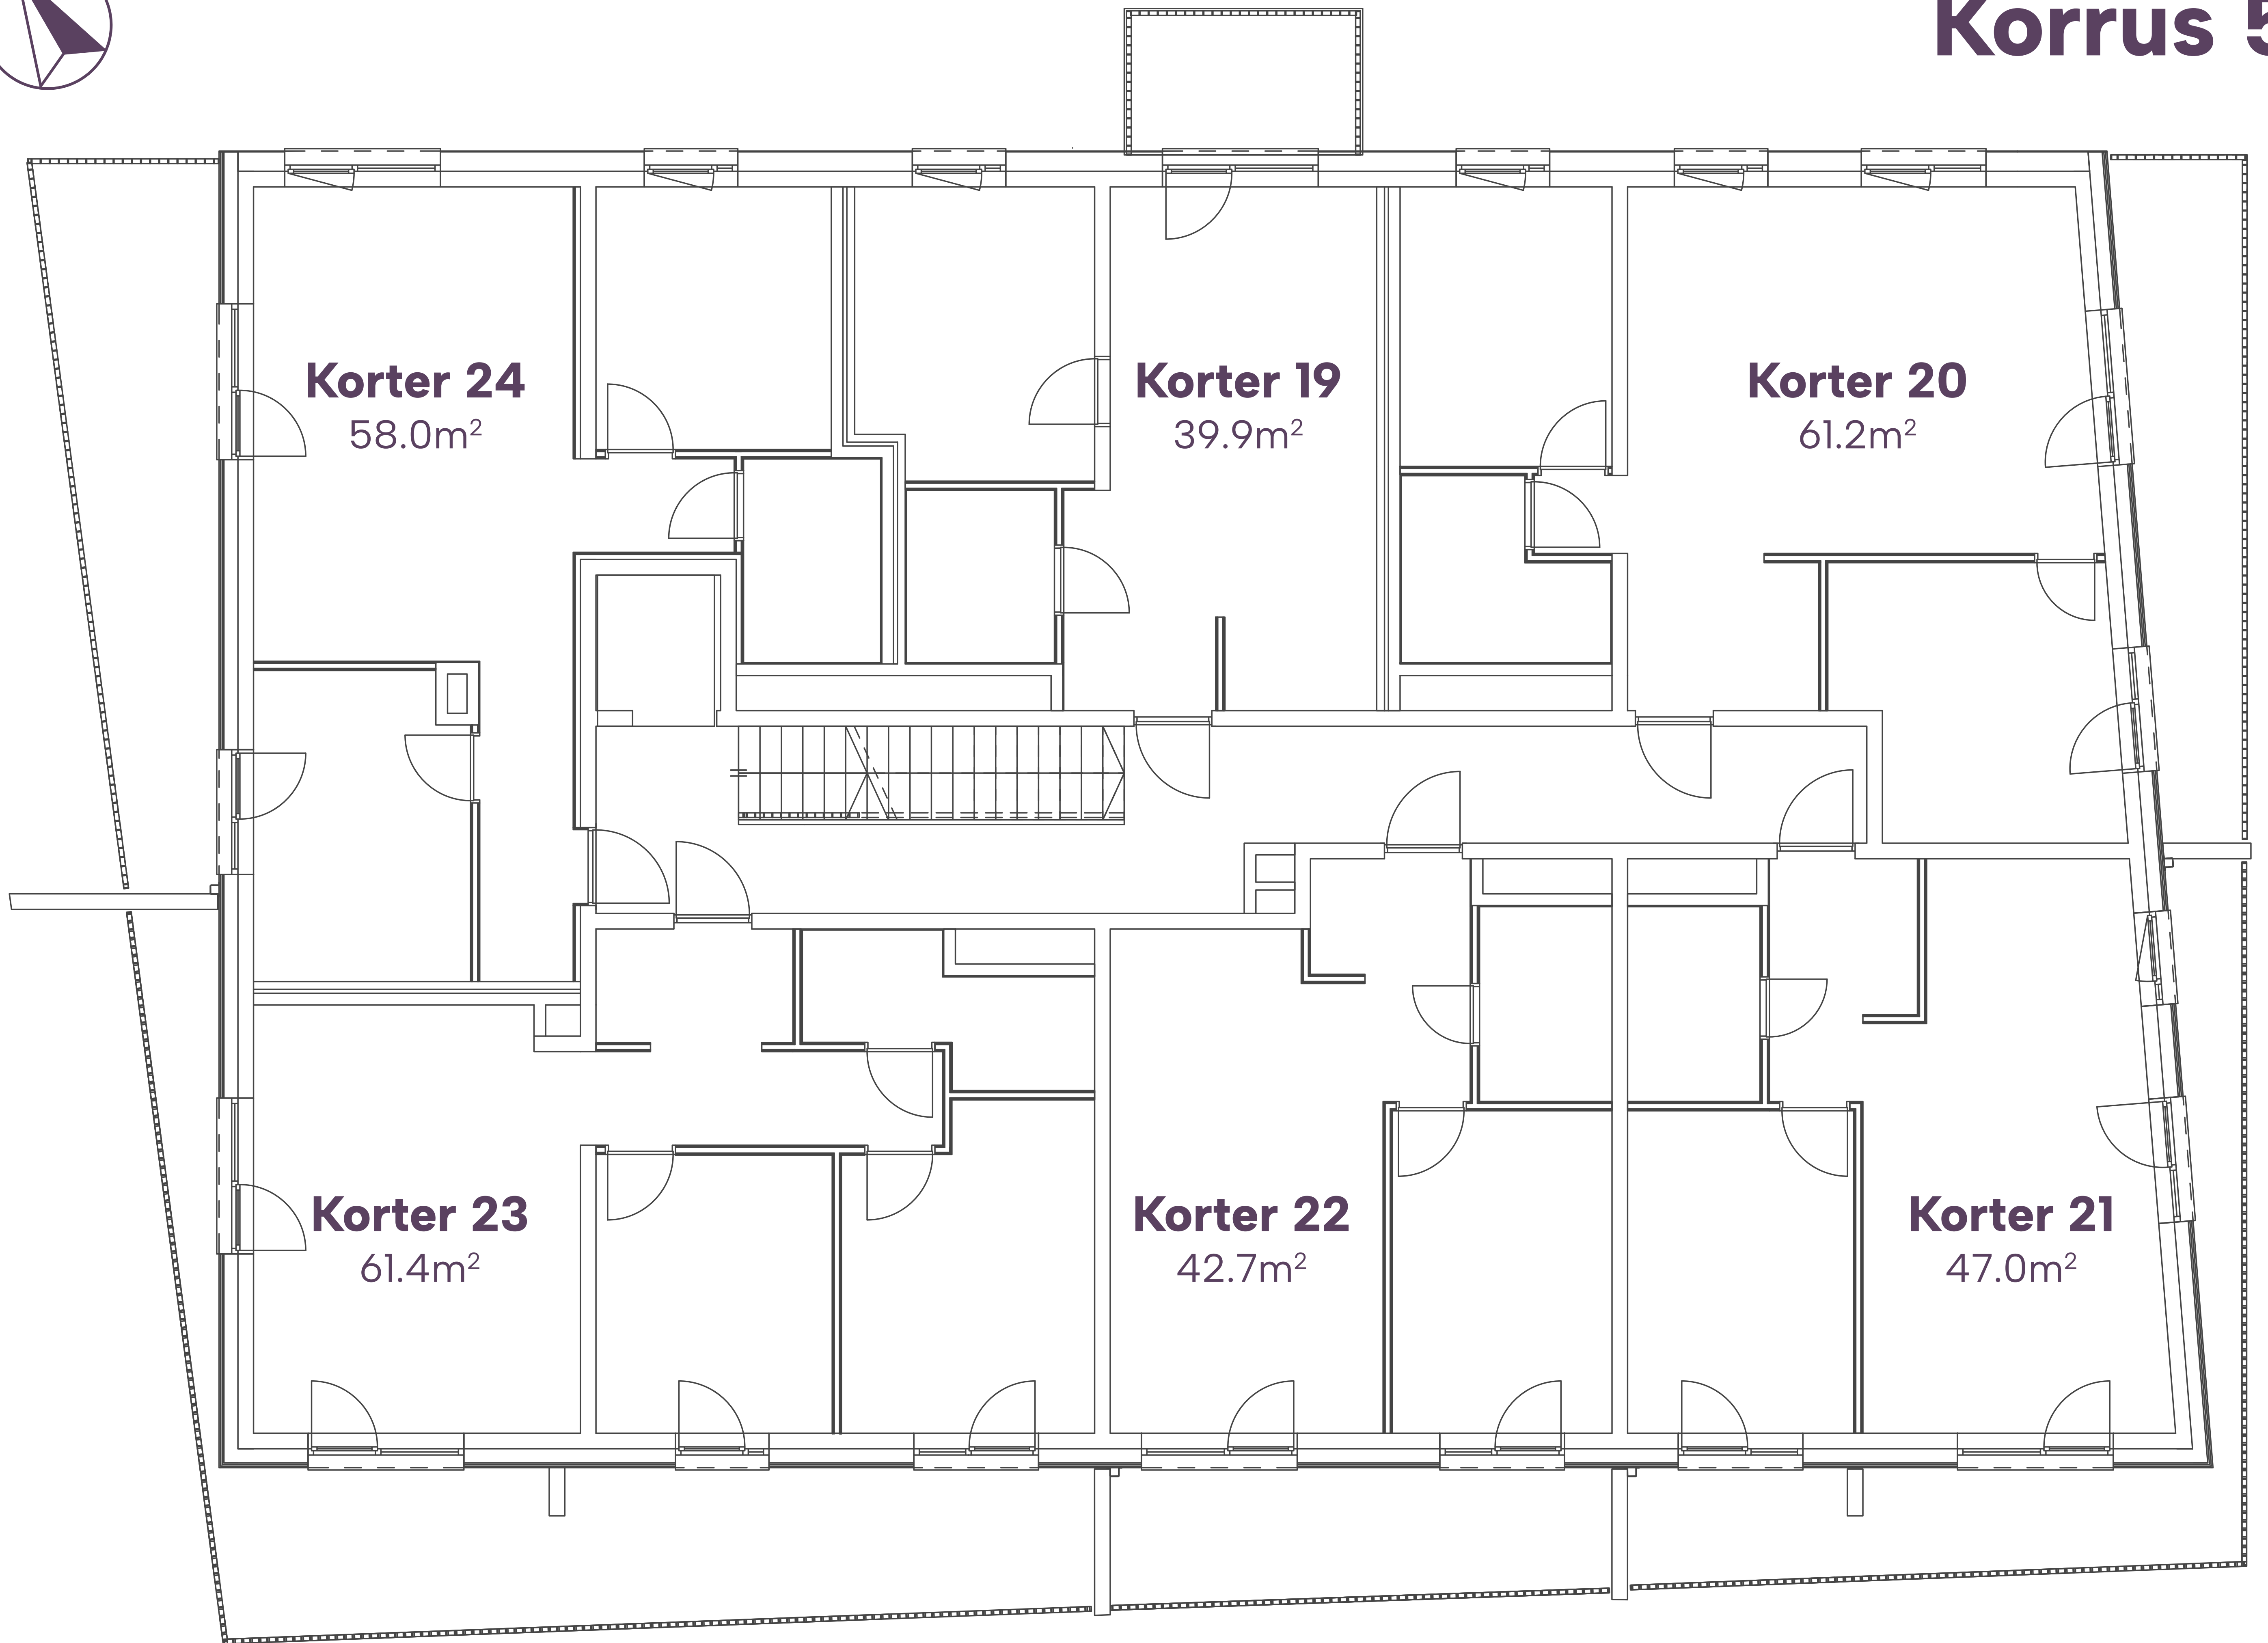

Siili 12
Korrus 2

SILLI TÄNAV

EMAJÕGI

Korter 6
58.0m²

Korter 1
39.9m²

Korter 2
61.2m²

Korter 5
61.4m²

Korter 4
42.7m²

Korter 3
47.0m²

Siili 12
Korrus 3

SILII TÄNNAV

EMAJÕGI

Siili 12
Korrus 4

SILLI TÄNAV

EMAJÕGI

Siili 12
Korrus 5

SILLI TÄNAV

EMAJÕGI

Siili 12
Korrus 6

SILILI TÄNNAV

EMAJÕGI

Siili 12
Korrus 7

SILILI TÄNNAV

EMAJÕGI