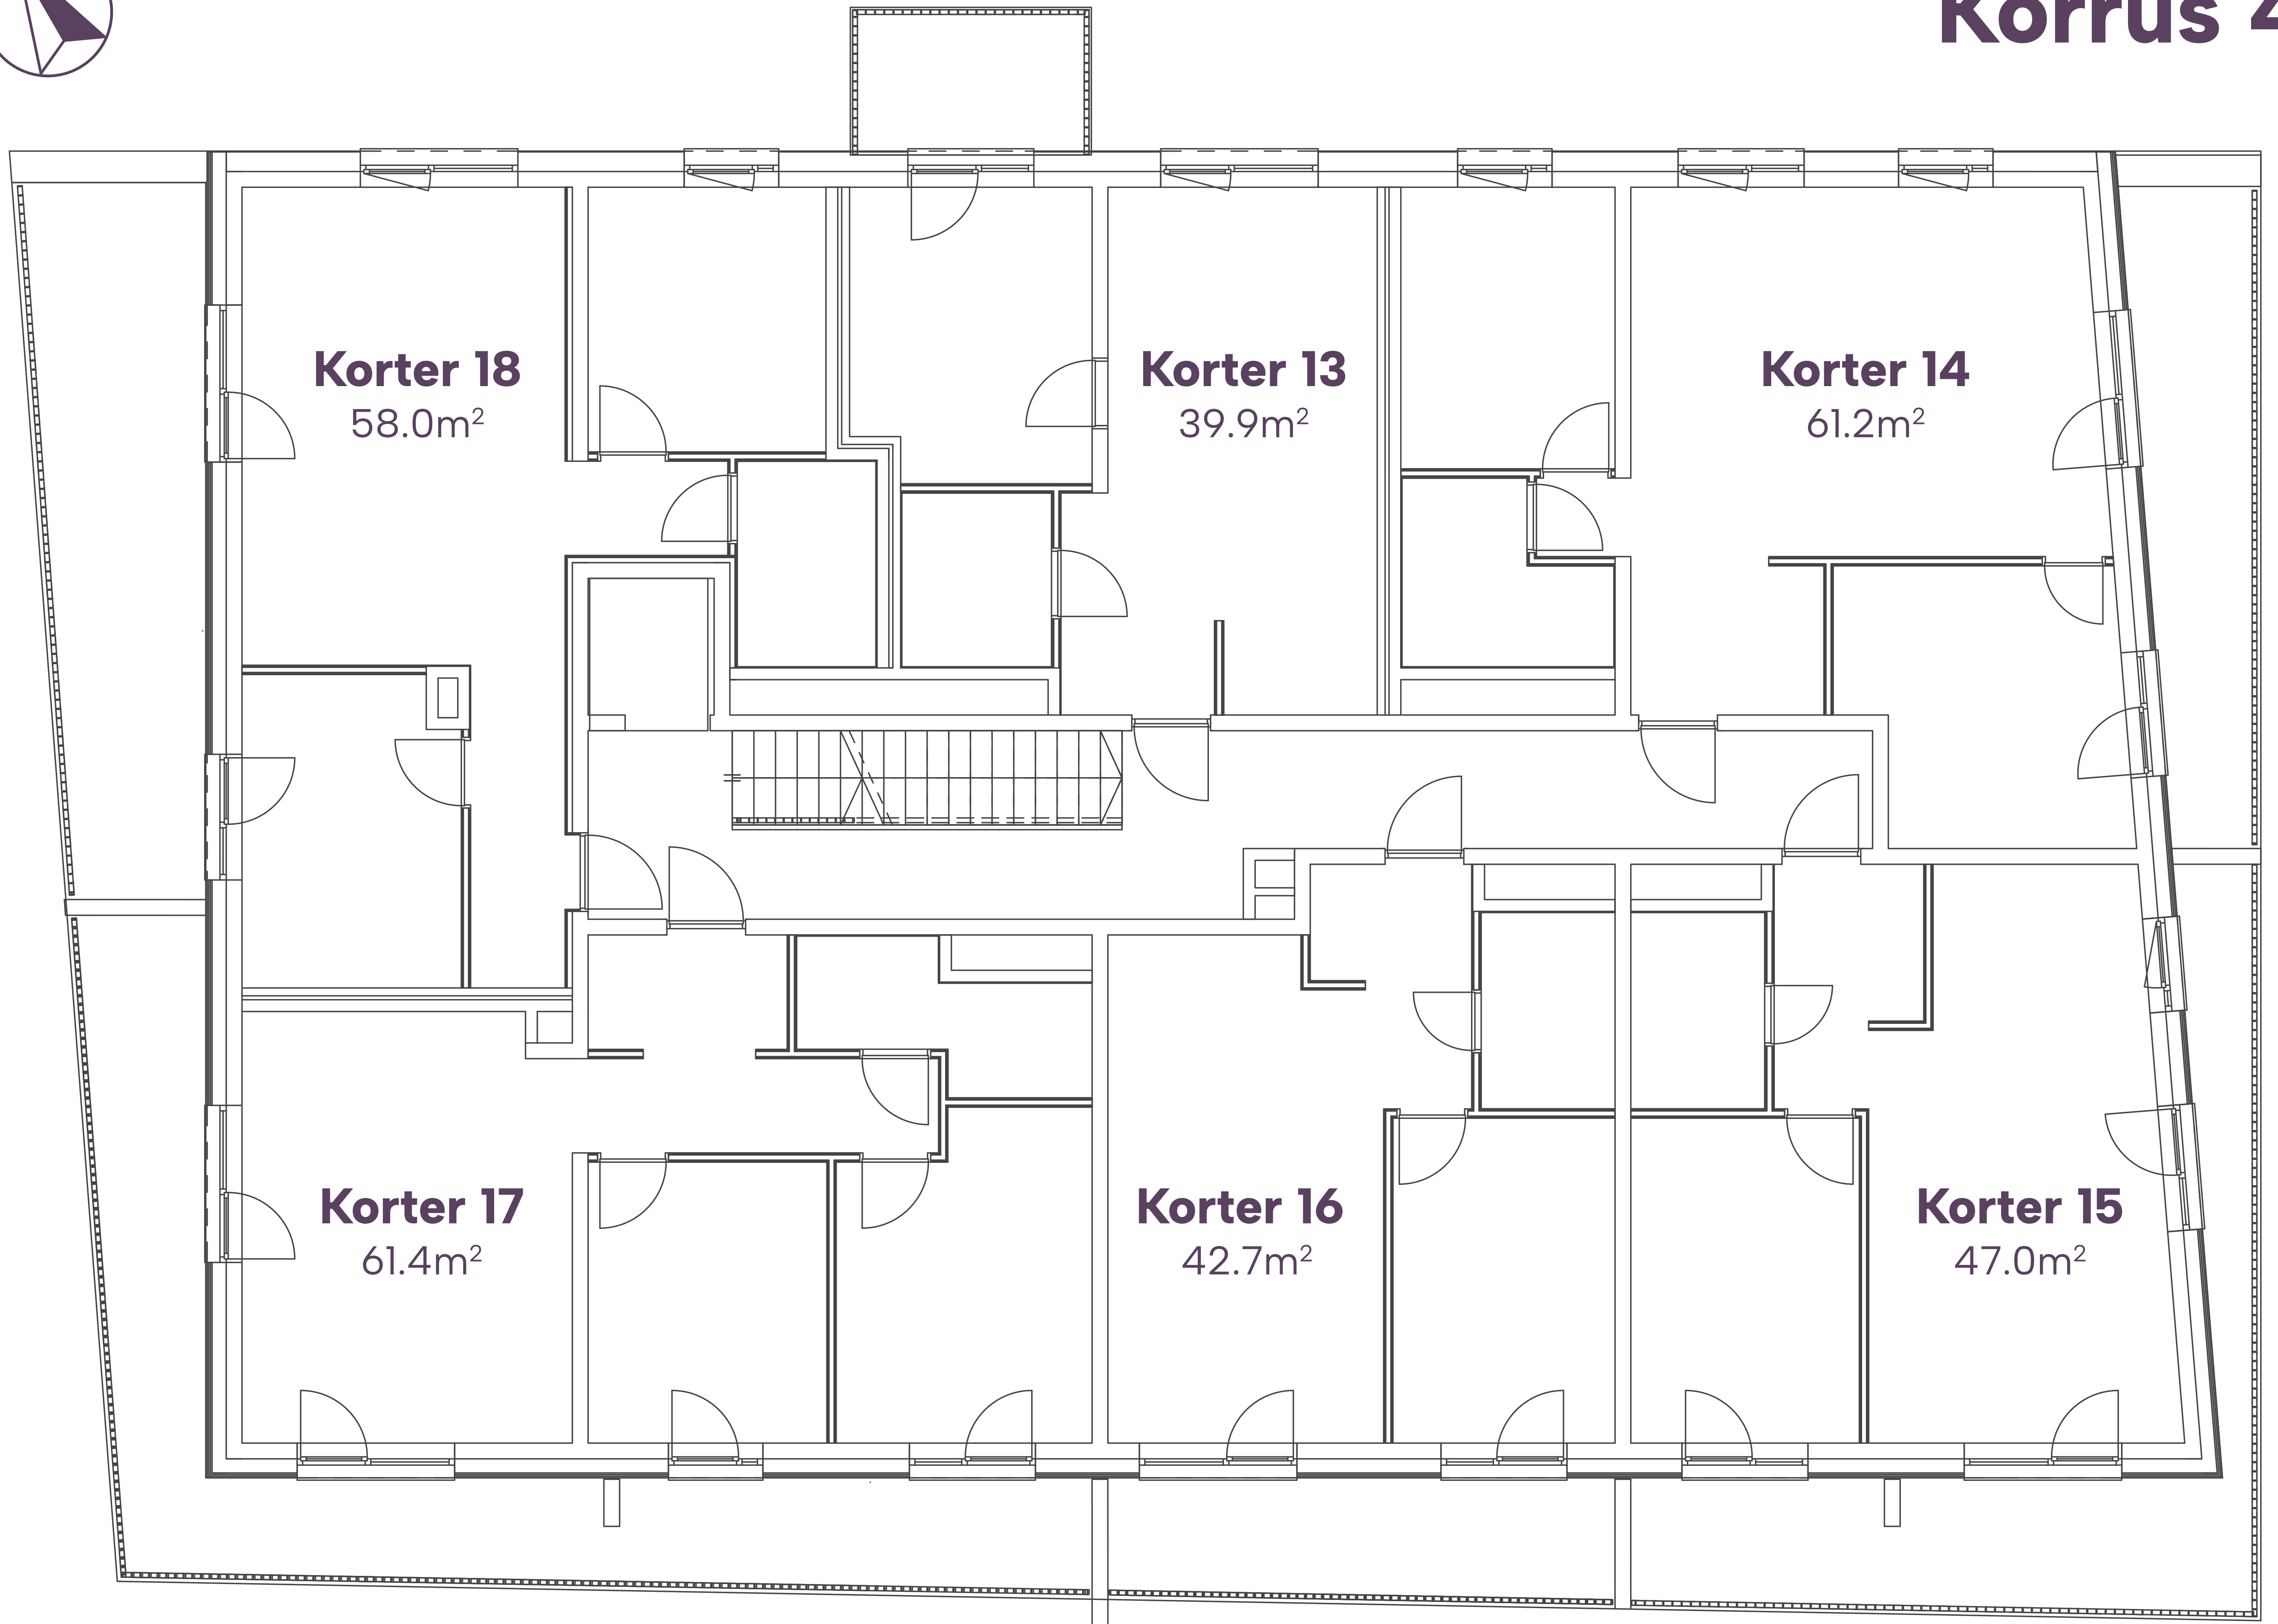

Siili 12
Korrus 2

SILLI TÄNAV

EMAJÕGI

Korter 6
58.0m²

Korter 1
39.9m²

Korter 2
61.2m²

Korter 5
61.4m²

Korter 4
42.7m²

Korter 3
47.0m²

Siili 12
Korrus 3

SILII TÄNNAV

EMAJÕGI

Siili 12
Korrus 4

SILLI TÄNAV

EMAJÕGI

Siili 12
Korrus 5

SILLI TÄNAV

EMAJÕGI

Siili 12
Korrus 6

SILILI TÄNNAV

EMAJÕGI

Siili 12
Korrus 7

SILILI TÄNNAV

EMAJÕGI