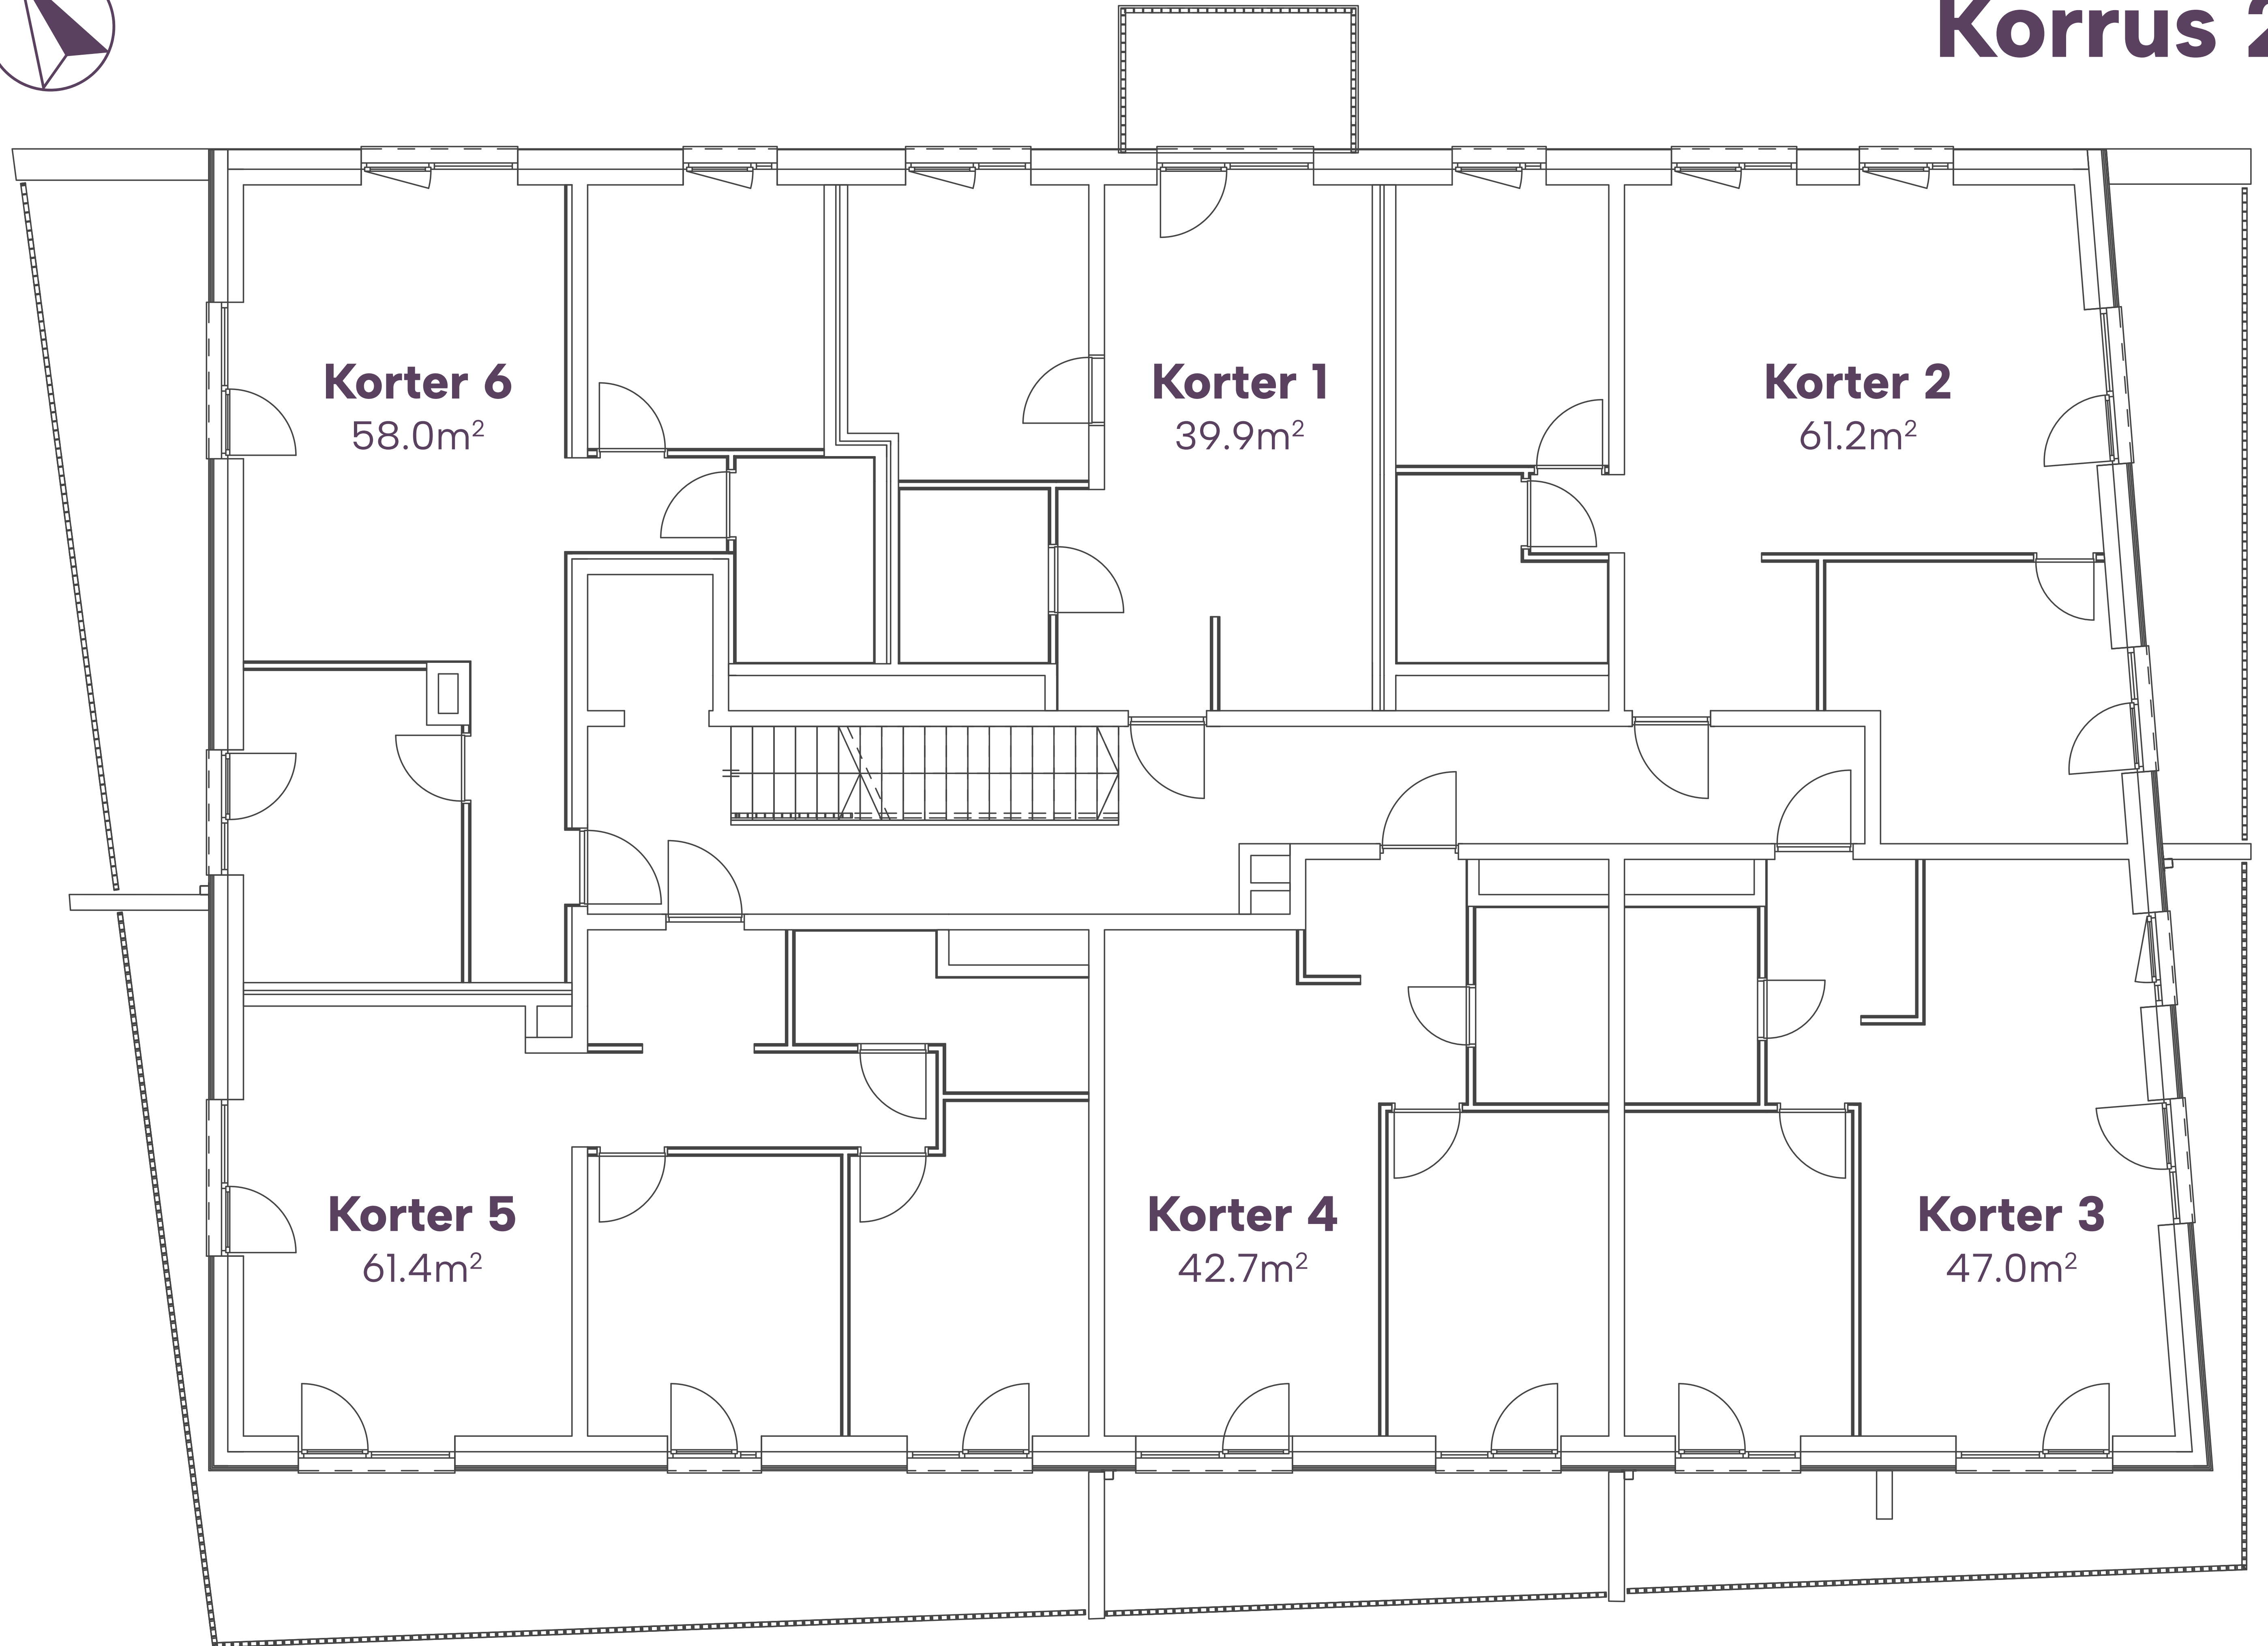

Siili 12
Korrus 2

SILLI TÄNAV

EMAJÕGI

Korter 6
58.0m²

Korter 1
39.9m²

Korter 2
61.2m²

Korter 5
61.4m²

Korter 4
42.7m²

Korter 3
47.0m²

Siili 12
Korrus 3

SILII TÄNNAV

EMAJÕGI

Siili 12
Korrus 4

SILLI TÄNAV

EMAJÕGI

Siili 12
Korrus 5