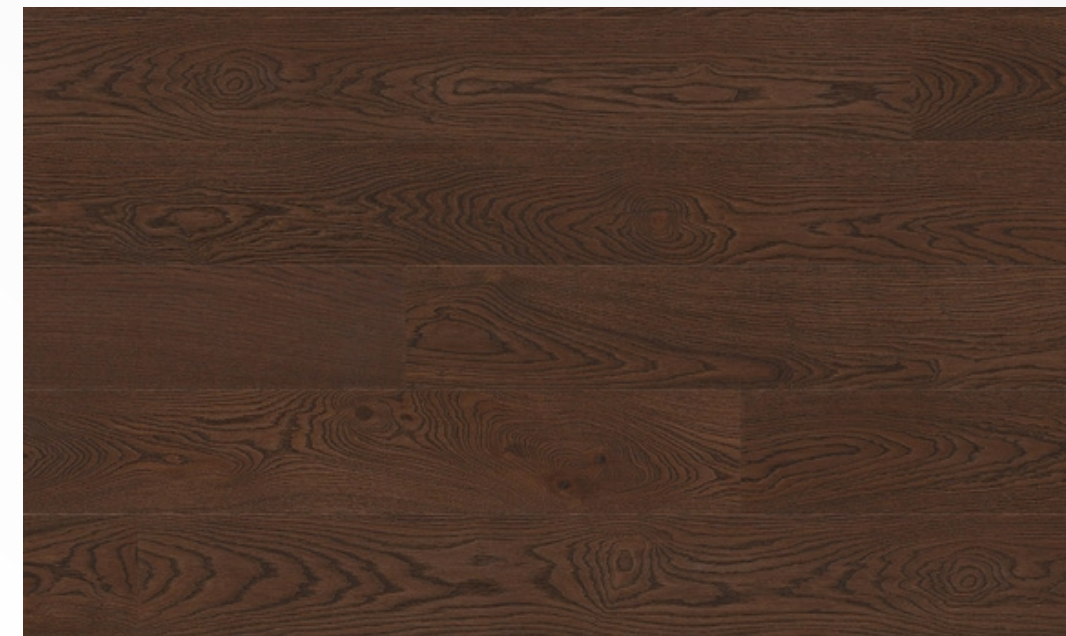

JÕEKAARE

Siili 10 Pakett 1

Ragno Incanto
60x60 crux grey

Ragno Incanto
60x60 grafite

Tume tammeparkett

Helehall siseuks

Seinavärv Caparol
Melisse 20

WC pott valge Vitra
Integra